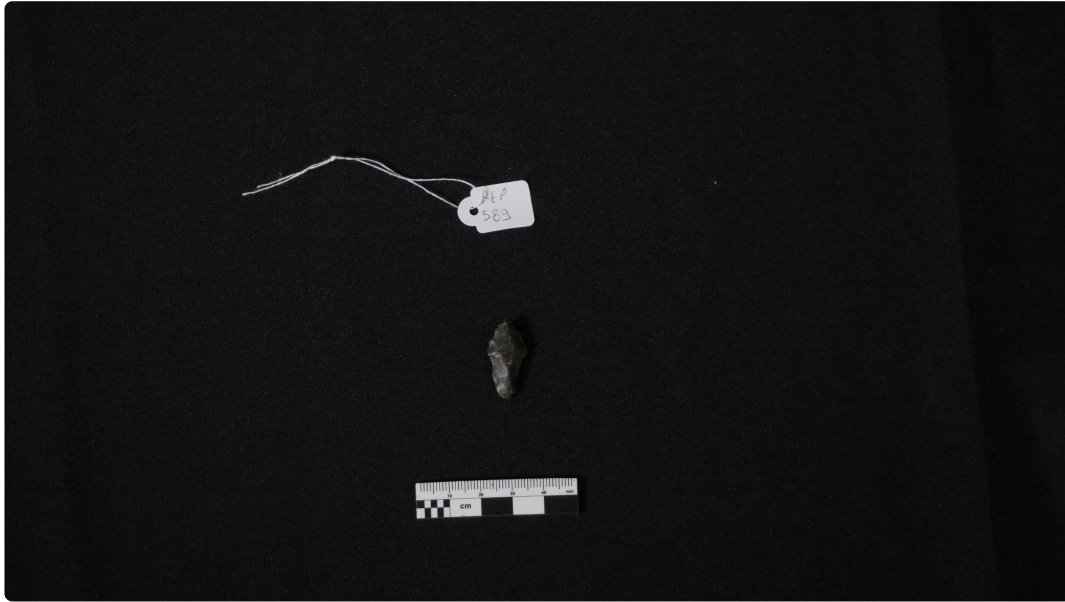

REP 589 - Punta Di Freccia

punta di freccia in ossidiana, con lungo peduncolo, alette poco pronunciate

N. Rep:	punta di freccia
N. Inventario:	24.S255-3.94
Soprintendenza:	SS-NU
N. inventario scavo o altra numerazione:	Archeosystem R199, UR 755
cartellino con numero	REP 589
Sito provenienza:	Loc. Iscàlas, Sorgono
Struttura di provenienza:	
Modalità di acquisizione/anno:	ricognizione Consorzio Archeosystem 1987
Materiale:	litico
Misure:	altezza 2,5 cm, larghezza 1,2 cm
Stato di conservazione:	integro
Ambito:	preistorico
Datazione:	Neo-Eneolitico (V-III mill. a.C.)
Collocazione:	Vetrina A, Ripiano B

Le immagini presenti in questo archivio sono fornite su concessione del Ministero della Cultura, Soprintendenza ABAP per le province di Sassari e Nuoro e rilasciate sotto licenza Creative Commons Attribuzione - Non Commerciale (CC BY-NC). È consentito l'utilizzo e la condivisione per tutti gli scopi non commerciali, a condizione che venga fornita la corretta attribuzione al Museo Archeologico Comprensoriale di Teti.